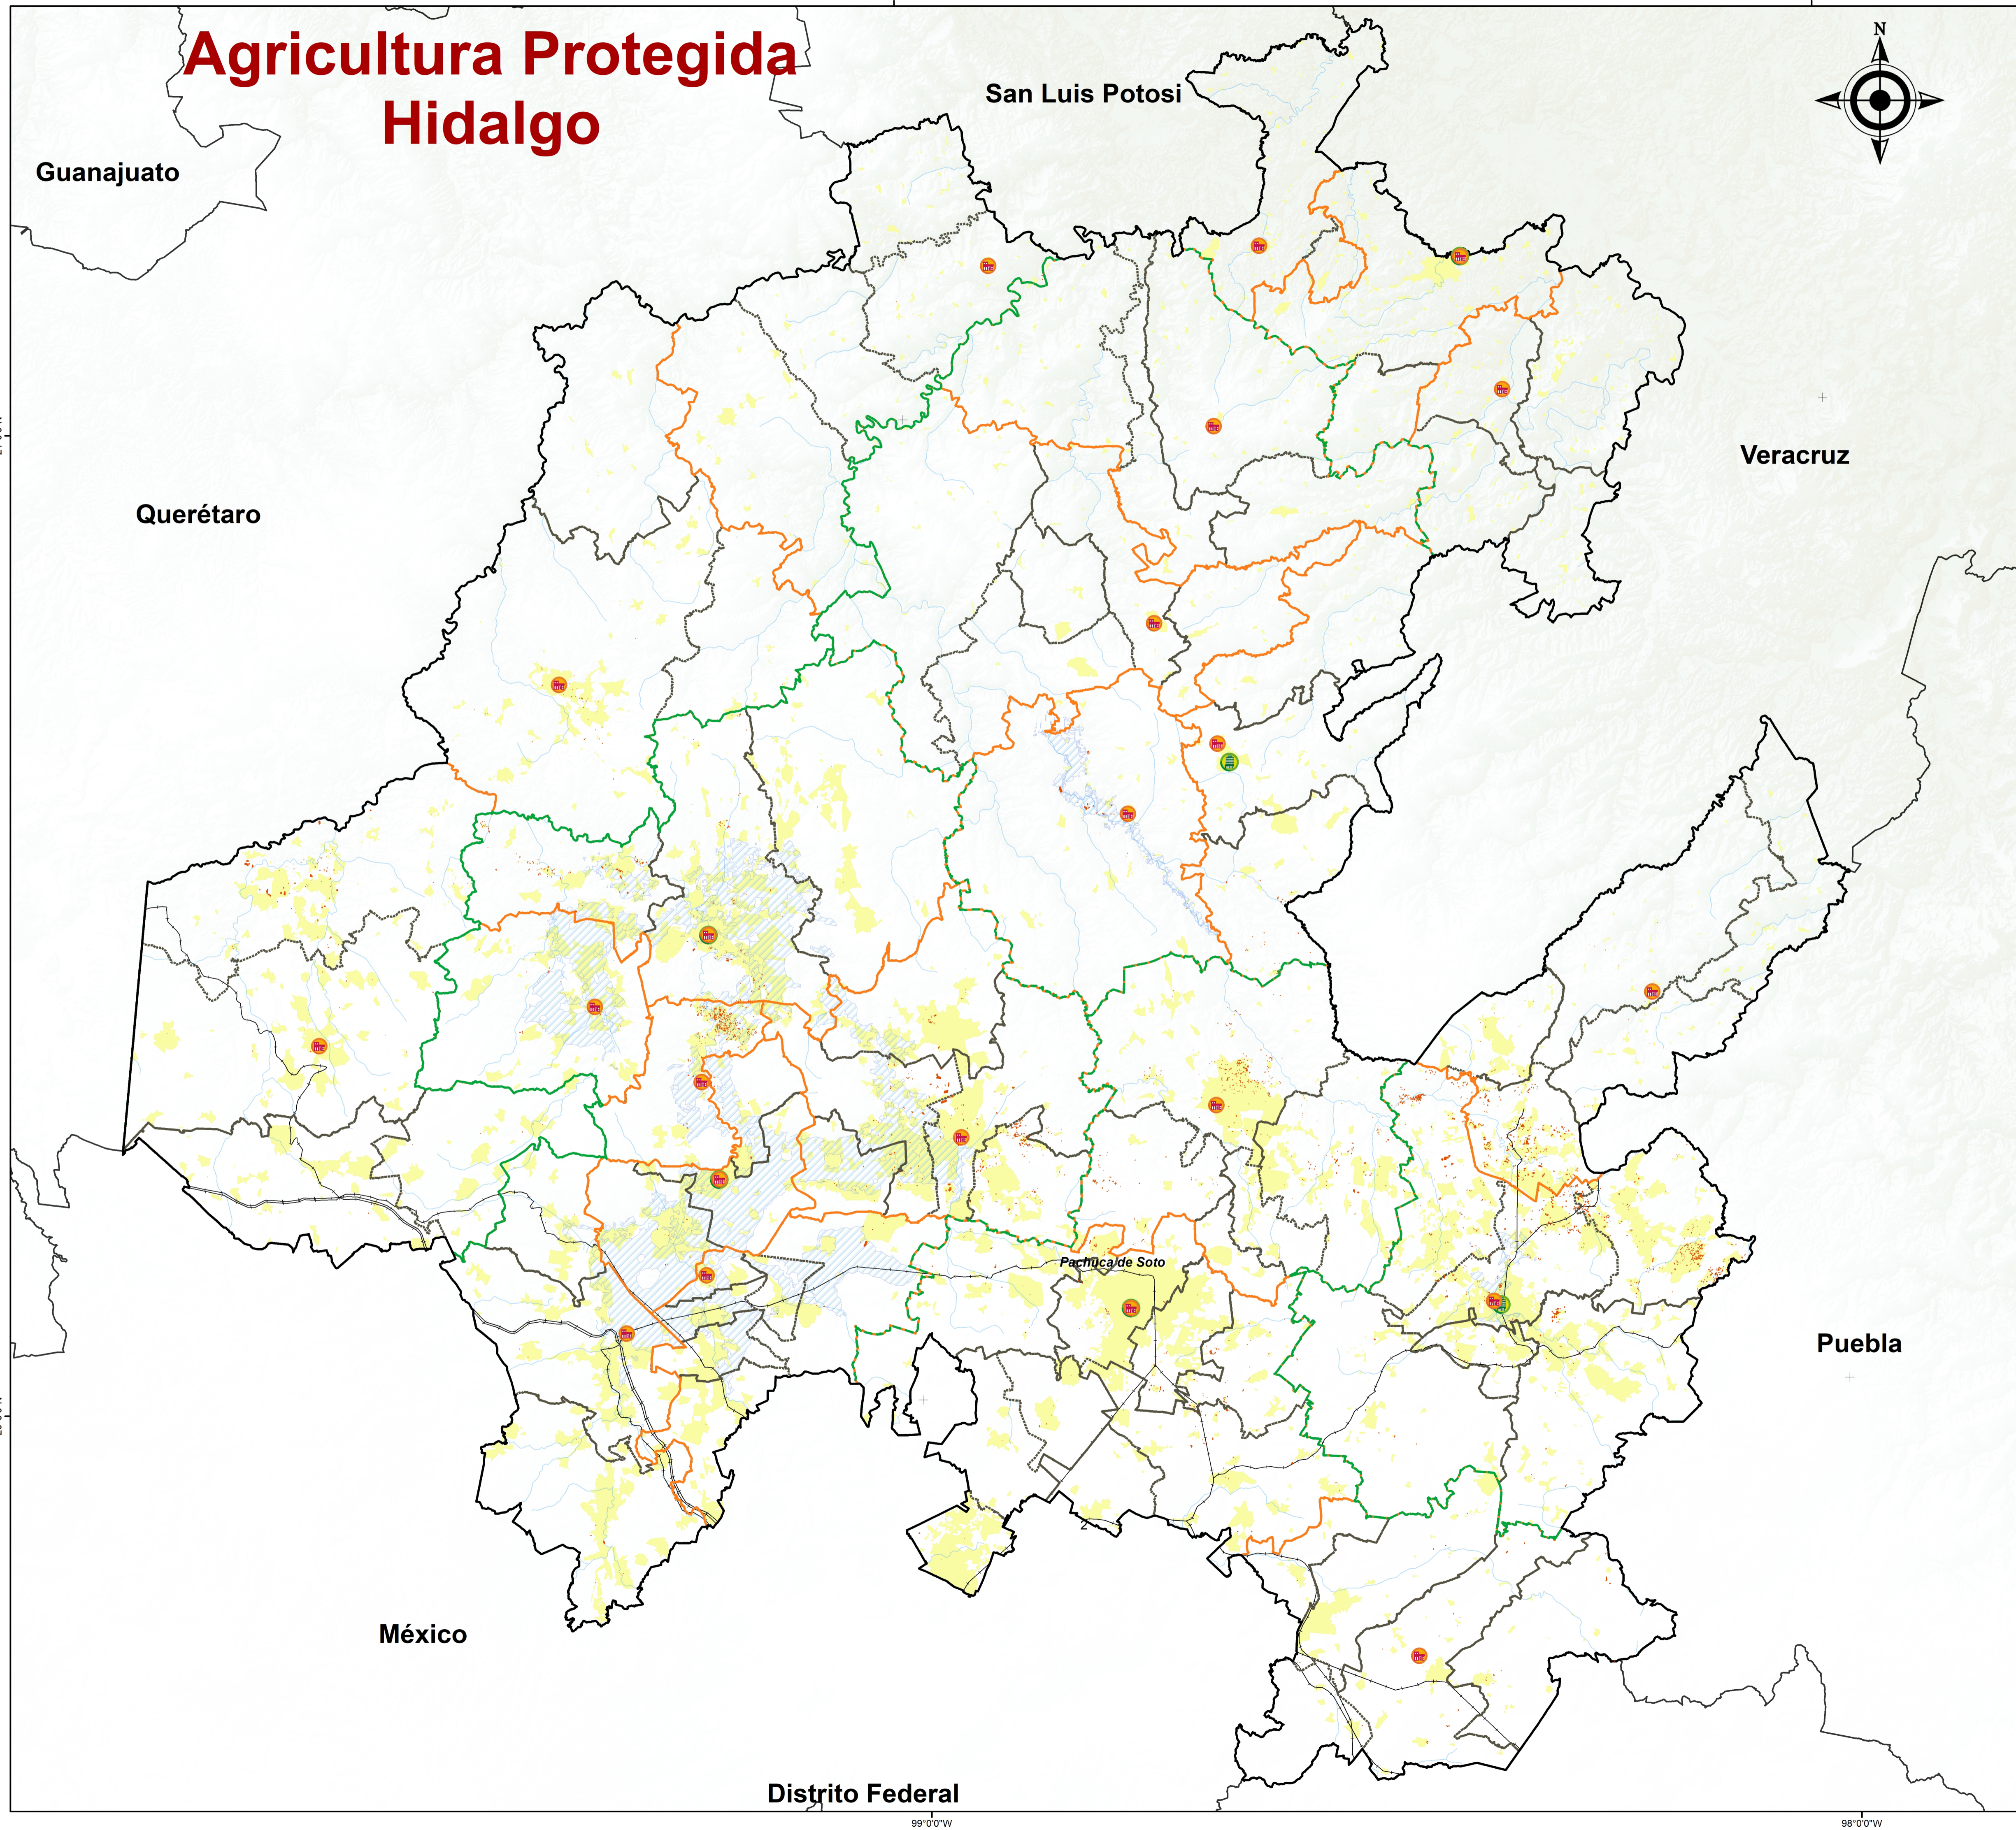

Agricultura Protegida Hidalgo

Simbología Temática

Agricultura Protegida 2021

- Agricultura Protegida Hidalgo 2021

Simbología

- Limite estatal
- Limite municipal
- Áreas urbanas
- Limite de DDR
- Limite de CADER
- Oficinas de CADER
- Oficinas de DDR

Vías de comunicación

- Carretera estatal
- Carretera federal
- Vía férrea

Hidrología

- Ríos principales
- Cuerpos de agua
- Distritos de riego

Invernadero de Jitomate
Tulancingo de Bravo

DDR	# Poligonos	Superficie Ha.	Superficie m ²
Zacualtipán	95	38.18	381,798.10
Tulancingo	1,615	448.14	4,481,394.54
Pachuca	888	175.73	1,757,261.00
Mixquiahuala	1,401	320.27	3,202,741.51
Huichapan	211	69.00	690,019.34